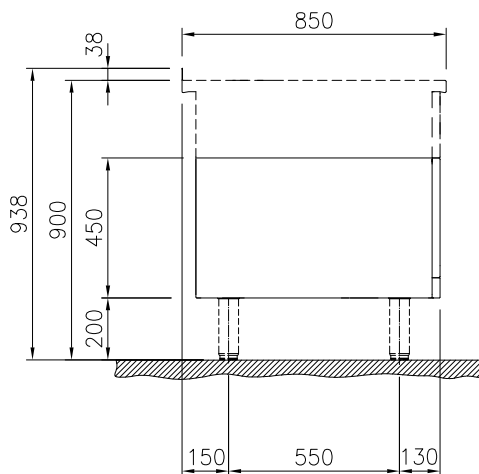

##### Pos.

1200 mm brett öppet underskåp för förvaring av kastruller, stekpannor, plåtar. Med hygien design och rundade kanter. Enheten är konstruerad enligt DIN 18860\_2 med 70 mm indragen sockel. Tillverkad i en robust ramkonstruktion i 2 mm och 3 mm i 1.4301 (AISI 304). 2 mm arbetsyta i 1.4301 (AISI 304). Släta arbetsytor som är enkla att rengöra. THERMODUL-anslutningssystem ger arbetsytor med minimala skarvar som gör att fett och smuts inte kan tränga ner mellan enheterna.

#### Konstruktion

- 2 mm arbetsyta i 1.4301 (AISI 304).
- Plan ytkonstruktion för att lätt rengöra ytorna.
- IPX5 kapslingsklass
- Självbärande konstruktion.
- [NOT TRANSLATED]

#### Övriga Tillbehör

- Rostfri frontsockel, 1200mm lång, höjd = 200 mm PNC 912638
- Rostfri sidosockel, höger o vänster, installation mot vägg, 850mm djup, höjd = 200 mm PNC 912659
- Rostfri sidosockel, höger o vänster, rygg-mot-rygg, 1700mm djup, höjd = 200 mm PNC 912662
- Rostfri sidopanel (12mm), 850x700mm, höger sida, för enhet med högbakkant PNC 913003
- Rostfri sidopanel (12mm), 850x700mm, vänster sida, för enhet med högbakkant PNC 913004
- Sidoförstärkt panel endast i kombination med sidohylla, mot vägginstallationer, höger PNC 913261
- Sidoförstärkt panel endast i kombination med sidohylla, för mot vägginstallation, vänster PNC 913262
- Hyllfixering (gejderstege) PNC 913279
- AVDELNINGSPANEL 850X700MM ROSTFRITT STÅL VÄNSTER/HÖGER PNC 913670
- Rostfri sidopanel 850x700mm, slätsittande, för fristående installation, vänster/höger (skall bara användas vid installation mot något annat) PNC 913686

Front

Sida

Topp

**Viktig information**

Yttermått, bredd	
588639 (MB1MCAK000)	1200 mm
Yttermått, djup	850 mm
Yttermått, höjd	450 mm
Skåputrymmets invändiga dimensioner (bredd):	1040 mm
Skåputrymmets invändiga dimensioner (höjd):	330 mm
Skåputrymmets invändiga dimensioner (djup):	740 mm
Nettovikt:	25 kg