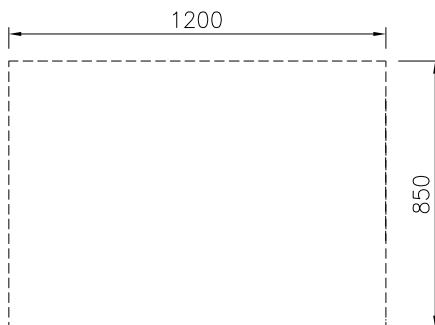

Front

Sida

Topp

**Viktig information**

Yttermått, bredd	
588639 (MB1MCAK000)	1200 mm
Yttermått, djup	850 mm
Yttermått, höjd	450 mm
Skåputrymmets invändiga dimensioner (bredd):	1040 mm
Skåputrymmets invändiga dimensioner (höjd):	330 mm
Skåputrymmets invändiga dimensioner (djup):	740 mm
Nettovikt:	25 kg