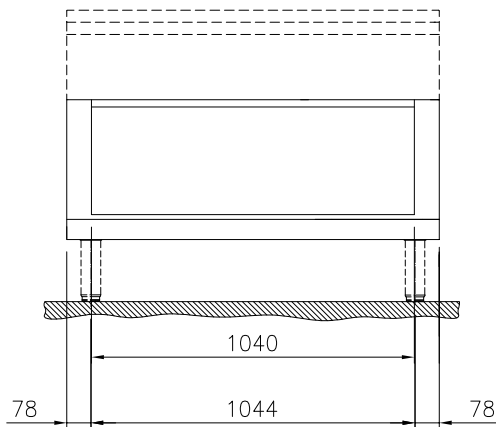

#### Konstruktion

- 2 mm arbetsyta i 1.4301 (AISI 304).
- Plan ytkonstruktion för att lätt rengöra ytorna.
- IPX5 kapslingsklass
- Självbärande konstruktion.
- [NOT TRANSLATED]

Front

Sida

Topp

**Viktig information**

Yttermått, bredd	
588639 (MB1MCAK000)	1200 mm
Yttermått, djup	850 mm
Yttermått, höjd	450 mm
Skåputrymmets invändiga dimensioner (bredd):	1040 mm
Skåputrymmets invändiga dimensioner (höjd):	330 mm
Skåputrymmets invändiga dimensioner (djup):	740 mm
Nettovikt:	25 kg